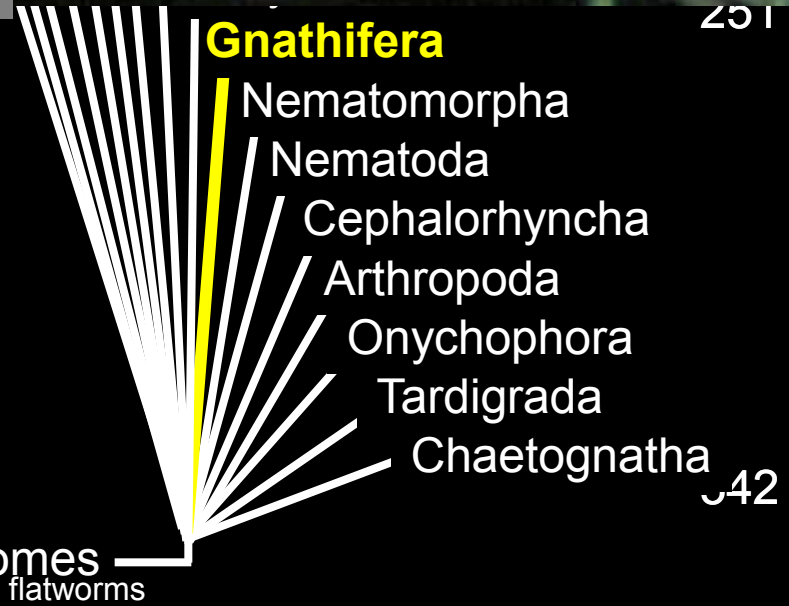

Proterozoic

Neoproterozoic

Horsehair worm  
[www.marietta.edu](http://www.marietta.edu)

Ma

65

251

42

Actinoptera  
Ciliophora  
Trochophora  
Platyhelminthes  
Gnathifera

**Nematomorpha**

Nematoda  
Cephalorhyncha  
Arthropoda  
Onychophora  
Tardigrada  
Chaetognatha

22  
24  
26  
27

Protostomes  
Acoelomorph flatworms

Proterozoic

Neoproterozoic

# Eons

# Eras

Rotifers

Jacques Six

Ma

65

a  
 )a  
 procta  
 ichiozoa  
 astrotrichia

251

42