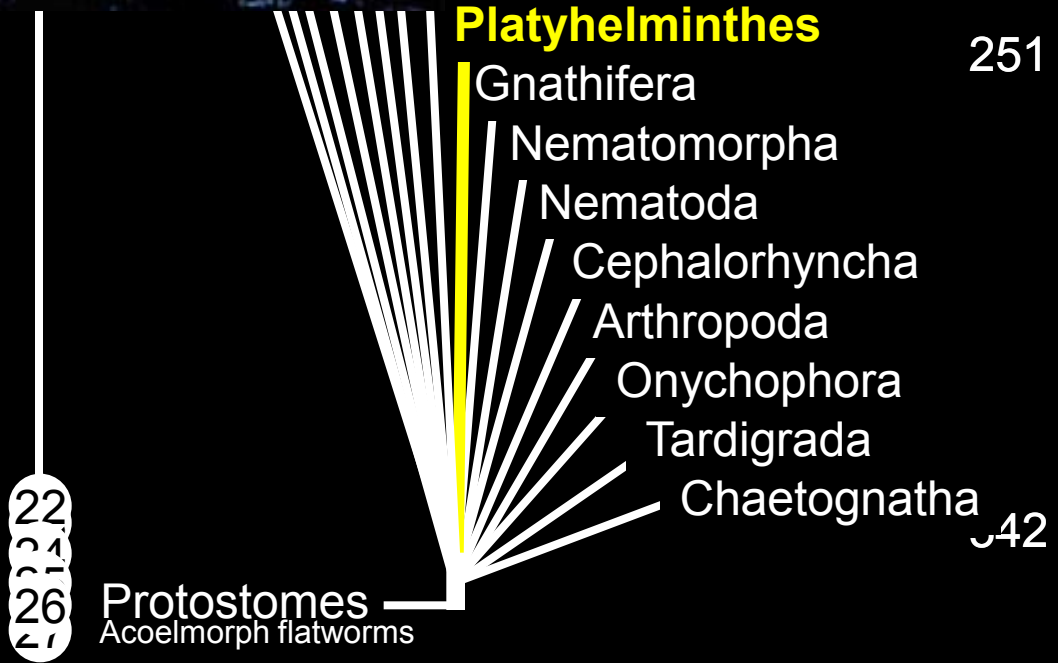

**Nematomorpha**

Nematoda  
Cephalorhyncha  
Arthropoda  
Onychophora  
Tardigrada  
Chaetognatha

22  
24  
26  
27

Protostomes  
Acoelomorph flatworms

Proterozoic

Neoproterozoic

# Eons

# Eras

Rotifers

Jacques Six

Ma

65

a  
 )a  
 procta  
 ichiozoa  
 astrotrichia

251

42

Protostomes  
 Acoelmorph flatworms

www.marinbi.com

Ma

65

a

Artea

**Bryozoa**

Antoprocta