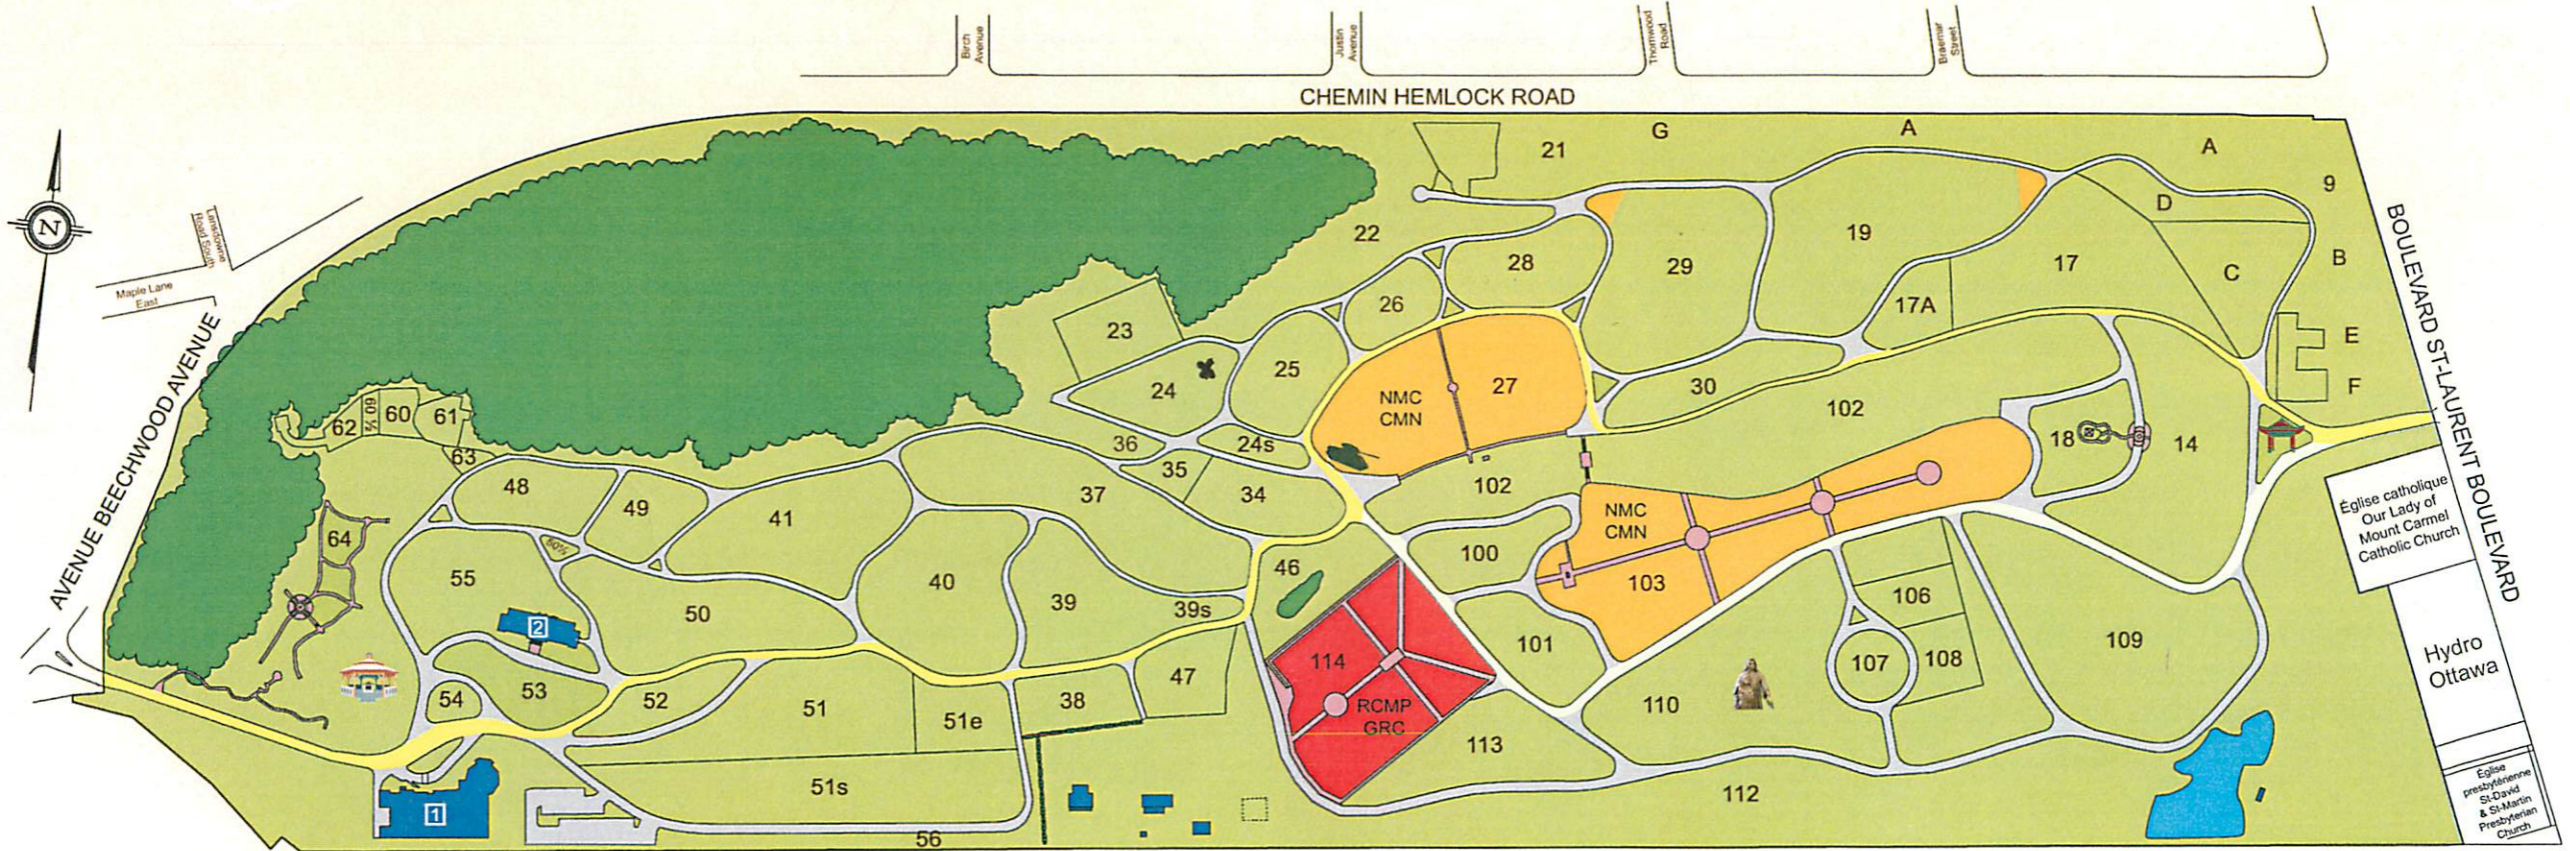

Cimetière
Beechwood
Cemetery

Nom du défunt /
Name of Deceased: **HARRIET SADDLER**
Section: **24** Lot: **60**
Rang / Range: _____ Folio #: _____

1 Beechwood National Memorial Centre
Centre commémoratif national Beechwood

2 Mausoleum
Mausolée

Parking
Stationnement

Botanical Cremation Gardens
Jardins botaniques pour crémation

Poet's Hill
L'Aire des poètes

Gazebo

Tank
Char d'assaut

Élisabeth Bruyère Monument
Monument Élisabeth-Bruyère

White Line
Ligne blanche

Yellow Line
Ligne jaune

Macoun Marsh
Marécage Macoun

Cimetière
Beechwood
Cemetery

280 ave. Beechwood Ave.
C.P./P.O Box 7025
Ottawa ON, K1L 8E2

www.beechwoodcemetery.com
www.cimetierebeechwood.com